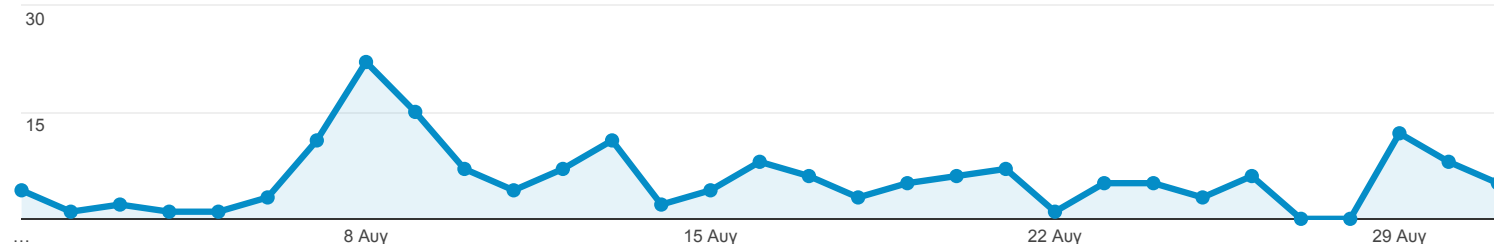

## Επισκόπηση κοινού

Όλοι οι χρήστες  
100,00% Περίοδοι σύνδεσης

### Επισκόπηση

● Περίοδοι σύνδεσης

Περίοδοι σύνδεσης

175

Χρήστες

147

Προβολές σελίδας

290