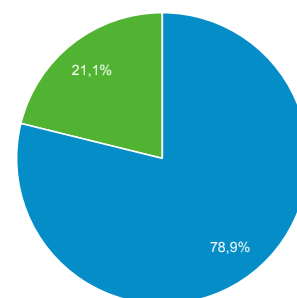

### Επισκόπηση

● Περίοδοι σύνδεσης

Περίοδοι σύνδεσης

175

Χρήστες

147

Προβολές σελίδας

290

Σελίδες / περίοδο σύνδεσης

1,66

Μέση διάρκεια περιόδου σύνδεσης

00:02:01

Ποσοστό εγκατάλειψης

50,86%

% Νέες περιοδοι σύνδεσης

78,29%

■ New Visitor ■ Returning Visitor

Γλώσσα

Περίοδοι σύνδεσης

% Περίοδοι σύνδεσης

Γλώσσα	Περίοδοι σύνδεσης	% Περίοδοι σύνδεσης
1. el	75	42,86%
2. en-us	49	28,00%
3. el-gr	43	24,57%
4. en-gb	3	1,71%
5. cs	1	0,57%
6. fr-fr	1	0,57%
7. nl	1	0,57%
8. ru	1	0,57%
9. zh-cn	1	0,57%