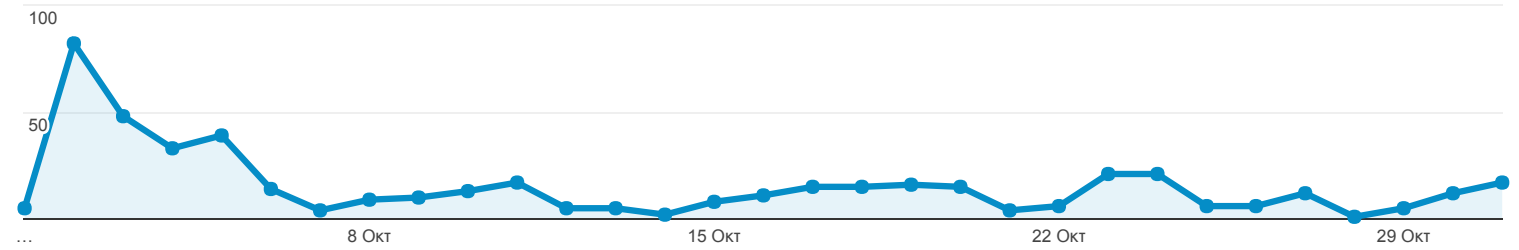

Επισκόπηση κοινού

Όλοι οι χρήστες
100,00% Περίοδοι σύνδεσης

1 Οκτ 2017 - 31 Οκτ 2017

Επισκόπηση

Περίοδοι σύνδεσης

Περίοδοι σύνδεσης

477

Χρήστες

341

Προβολές σελίδας

754

Σελίδες / περίοδο σύνδεσης

1,58

Μέση διάρκεια περιόδου σύνδεσης

00:01:48

Ποσοστό εγκατάλειψης

52,41%

% Νέες περιοδοί σύνδεσης

62,26%

New Visitor Returning Visitor

Γλώσσα

Γλώσσα	Περίοδοι σύνδεσης	% Περίοδοι σύνδεσης
1. el	203	42,56%
2. en-us	158	33,12%
3. el-gr	76	15,93%
4. en-gb	27	5,66%
5. de	3	0,63%
6. ko	3	0,63%
7. de-de	1	0,21%
8. en-za	1	0,21%
9. es-es	1	0,21%
10. fr-fr	1	0,21%