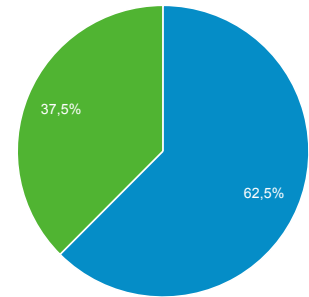

52,41%

% Νέες περιοδοί σύνδεσης

62,26%

New Visitor Returning Visitor

Γλώσσα

Γλώσσα	Περίοδοι σύνδεσης	% Περίοδοι σύνδεσης
1. el	203	42,56%
2. en-us	158	33,12%
3. el-gr	76	15,93%
4. en-gb	27	5,66%
5. de	3	0,63%
6. ko	3	0,63%
7. de-de	1	0,21%
8. en-za	1	0,21%
9. es-es	1	0,21%
10. fr-fr	1	0,21%