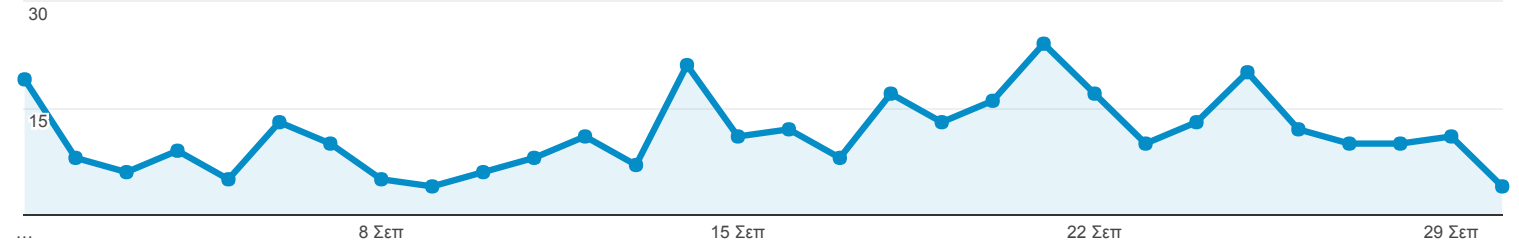

Επισκόπηση κοινού

Όλοι οι χρήστες
100,00% Περίοδοι σύνδεσης

1 Σεπ 2017 - 30 Σεπ 2017

Επισκόπηση

Περίοδοι σύνδεσης

Περίοδοι σύνδεσης

340

Χρήστες

236

Προβολές σελίδας

573

Σελίδες / περίοδο σύνδεσης

1,69

Μέση διάρκεια περιόδου σύνδεσης

00:02:07

Ποσοστό εγκατάλειψης

50,29%

% Νέες περιοδοι σύνδεσης

61,47%

New Visitor Returning Visitor

Γλώσσα	Περίοδοι σύνδεσης	% Περίοδοι σύνδεσης
1. el	144	42,35%
2. en-us	106	31,18%
3. el-gr	62	18,24%
4. en-gb	15	4,41%
5. es	4	1,18%
6. es-es	2	0,59%
7. fr	2	0,59%
8. ko	2	0,59%
9. it	1	0,29%
10. tr	1	0,29%