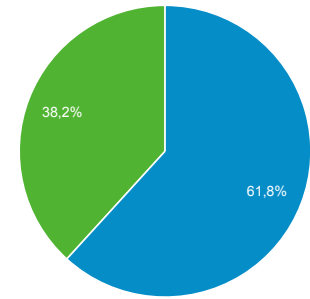

236

Προβολές σελίδας

573

Σελίδες / περίοδο σύνδεσης

1,69

Μέση διάρκεια περιόδου σύνδεσης

00:02:07

Ποσοστό εγκατάλειψης

50,29%

% Νέες περιοδοι σύνδεσης

61,47%

New Visitor Returning Visitor

Γλώσσα	Περίοδοι σύνδεσης	% Περίοδοι σύνδεσης
1. el	144	42,35%
2. en-us	106	31,18%
3. el-gr	62	18,24%
4. en-gb	15	4,41%
5. es	4	1,18%
6. es-es	2	0,59%
7. fr	2	0,59%
8. ko	2	0,59%
9. it	1	0,29%
10. tr	1	0,29%