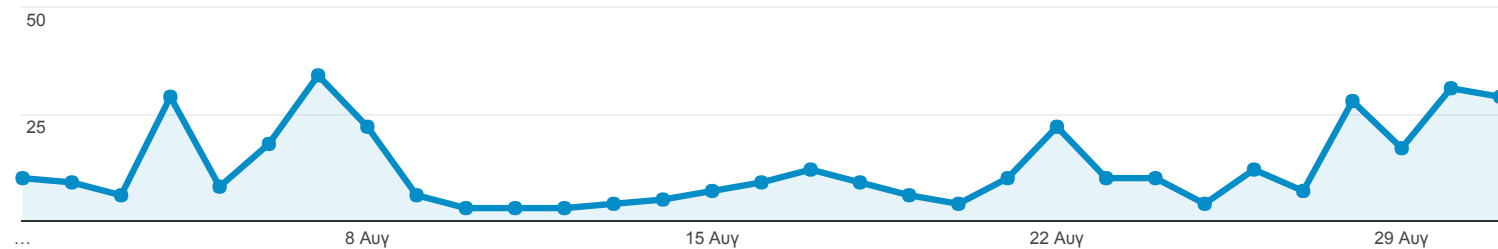

## Επισκόπηση κοινού

Όλοι οι χρήστες  
100,00% Περίοδοι σύνδεσης

1 Αυγ 2017 - 31 Αυγ 2017

#### Περίοδοι σύνδεσης