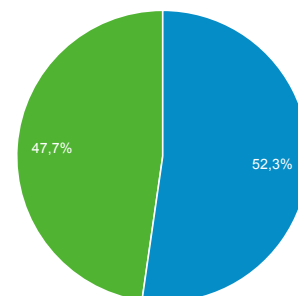

### Επισκόπηση

● Περίοδοι σύνδεσης

Περίοδοι σύνδεσης

Χρήστες

Προβολές σελίδας

Σελίδες / περίοδο σύνδεσης

Μέση διάρκεια περιόδου σύνδεσης

Ποσοστό εγκατάλειψης

% Νέες περιόδοι σύνδεσης

■ New Visitor ■ Returning Visitor

Γλώσσα	Περίοδοι σύνδεσης	% Περίοδοι σύνδεσης
1. el	42	47,73%
2. el-gr	23	26,14%
3. en-us	15	17,05%
4. en-gb	7	7,95%
5. es	1	1,14%