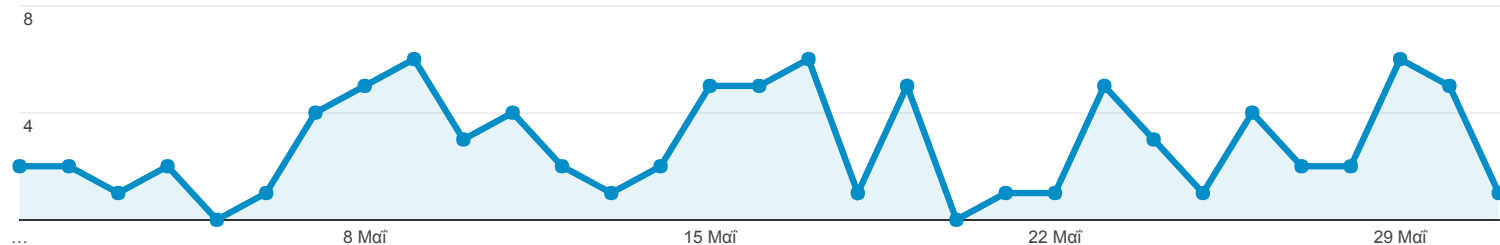

## Επισκόπηση κοινού

Όλοι οι χρήστες  
100,00% Περίοδοι σύνδεσης

### Επισκόπηση

● Περίοδοι σύνδεσης

Περίοδοι σύνδεσης

Χρήστες

Προβολές σελίδας

Σελίδες / περίοδο σύνδεσης

Μέση διάρκεια περιόδου σύνδεσης

Ποσοστό εγκατάλειψης