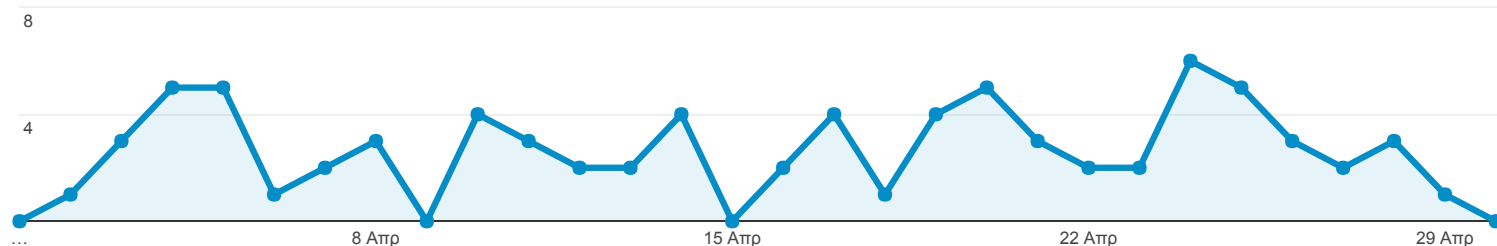

1 Απρ 2017 - 30 Απρ 2017

Επισκόπηση κοινού

Όλοι οι χρήστες
100,00% Περίοδοι σύνδεσης

Επισκόπηση

● Περίοδοι σύνδεσης

Περίοδοι σύνδεσης

Χρήστες

Προβολές σελίδας

Σελίδες / περίοδο σύνδεσης

Μέση διάρκεια περιόδου σύνδεσης

Ποσοστό εγκατάλειψης

% Νέες περιόδοι σύνδεσης

■ New Visitor ■ Returning Visitor

Γλώσσα	Περίοδοι σύνδεσης	% Περίοδοι σύνδεσης
1. el	40	51,28%
2. el-gr	17	21,79%
3. en-us	13	16,67%
4. en-gb	3	3,85%
5. bg	2	2,56%
6. it-it	1	1,28%
7. sv-se	1	1,28%
8. zh-cn	1	1,28%