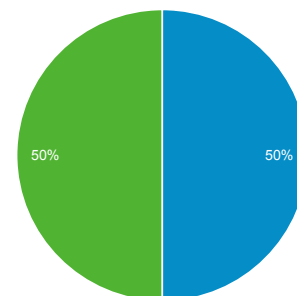

Σελίδες / περίοδο σύνδεσης

Μέση διάρκεια περιόδου σύνδεσης

Ποσοστό εγκατάλειψης

% Νέες περιόδοι σύνδεσης

■ New Visitor ■ Returning Visitor

Γλώσσα	Περίοδοι σύνδεσης	% Περίοδοι σύνδεσης
1. el	40	51,28%
2. el-gr	17	21,79%
3. en-us	13	16,67%
4. en-gb	3	3,85%
5. bg	2	2,56%
6. it-it	1	1,28%
7. sv-se	1	1,28%
8. zh-cn	1	1,28%