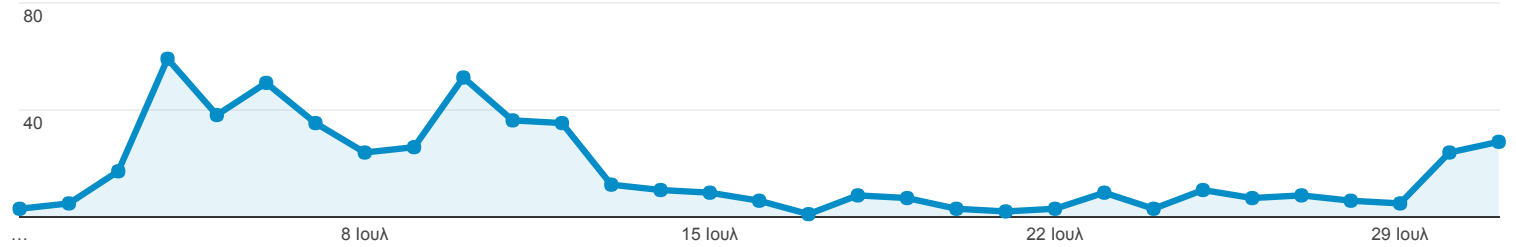

1 Ιουλ 2017 - 31 Ιουλ 2017

Επισκόπηση κοινού

Όλοι οι χρήστες
100,00% Περίοδοι σύνδεσης

Επισκόπηση

● Περίοδοι σύνδεσης

Περίοδοι σύνδεσης

541

Χρήστες

422

Προβολές σελίδας

808

Σελίδες / περίοδο σύνδεσης

1,49

Μέση διάρκεια περιόδου σύνδεσης

00:01:46

Ποσοστό εγκατάλειψης

44,92%

% Νέες περιόδοι σύνδεσης

76,16%

■ New Visitor ■ Returning Visitor

Γλώσσα	Περίοδοι σύνδεσης	% Περίοδοι σύνδεσης
1. el	247	45,66%
2. en-us	150	27,73%
3. el-gr	102	18,85%
4. en-gb	26	4,81%
5. ko	8	1,48%
6. de	1	0,18%
7. es	1	0,18%
8. fr-ch	1	0,18%
9. it-it	1	0,18%
10. nl	1	0,18%