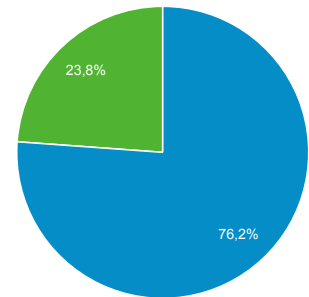

422

Προβολές σελίδας

808

Σελίδες / περίοδο σύνδεσης

1,49

Μέση διάρκεια περιόδου σύνδεσης

00:01:46

Ποσοστό εγκατάλειψης

44,92%

% Νέες περιόδοι σύνδεσης

76,16%

■ New Visitor ■ Returning Visitor

Γλώσσα	Περίοδοι σύνδεσης	% Περίοδοι σύνδεσης
1. el	247	45,66%
2. en-us	150	27,73%
3. el-gr	102	18,85%
4. en-gb	26	4,81%
5. ko	8	1,48%
6. de	1	0,18%
7. es	1	0,18%
8. fr-ch	1	0,18%
9. it-it	1	0,18%
10. nl	1	0,18%